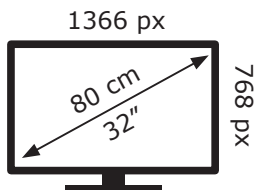

ENERG

ALTUS

AL32L 4960 4B UBA000

32 kWh/1000h

2019/2013