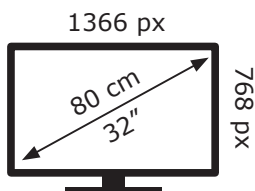

# ENERGY

**ALTUS**

AL32L 4960 4B UBA000

**32** kWh/1000h

ABCDEF G

**0** kWh/1000h

2019/2013