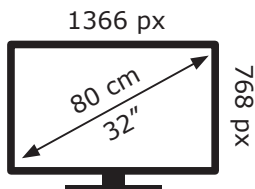

# ENERGY

AL32L 6925 4B SMART  
TZC000

**ALTUS**

**33** kWh/1000h

ABCDEF G

**0** kWh/1000h

2019/2013