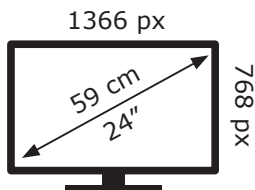

ENERG

ALTUS

AL24L 4950 4B TTV000

20 kWh/1000h

2019/2013