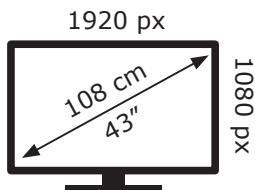

ENERG

ALTUS

AL43L 4950 4B TTU000

51 kWh/1000h

2019/2013